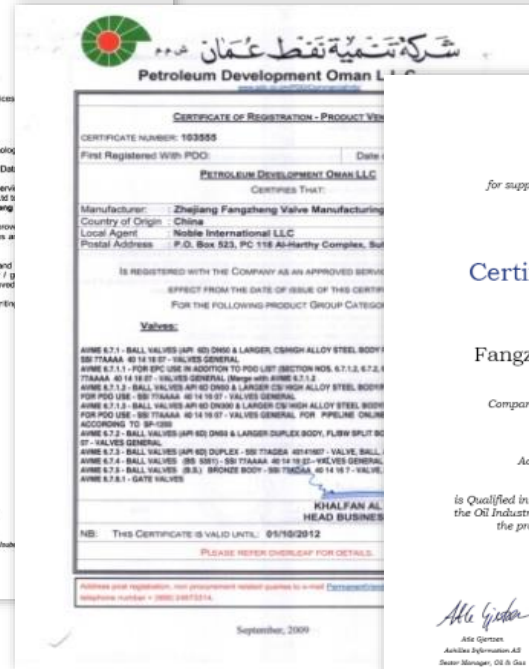

Shell

Shell Type Acceptance Test (TAT)

Contact CENTRIC for More Information

Other Customers

- CHEVRON
- CNPC
- SINOPEC
- CNOOC
- VOPAK
- Aramco
- PDO
- CHIYODA
- ENI
- FLOUR
- KNPC
- McDermott
- PETRONAS
- PETROFAC
- PPL
- PTT
- SASOL
- SANTOS
- SAMSUNG C&T
- HYUNDAI
- DAELIM
- JQS(Oil ind.in Norway and Danmark)